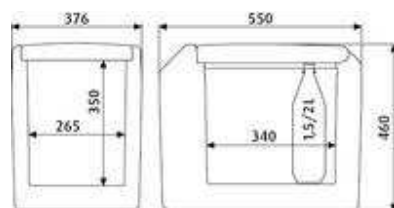

WAECO TropiCool

WAECO TropiCool TC 35FL

Nevera termoeléctrica con electrónica especial TC para 12/24 voltios CC y 230 voltios CA

Storage volume	aprox. 33 litros
Alimentación de energía	12/24 voltios CC 230 voltios CA
Consumo	12 voltios: 46 vatios 24 voltios: 50 vatios 230 voltios: 64 vatios
Rango de temperaturas	Refrigeración: máx. 30 °C por debajo de la temperatura ambiente Calentamiento: +50 hasta +65 °C
Aislamiento	Espuma de poliuretano
Sistema	Termoeléctrico (sistema Peltier)
	Electrónica especial TC: Regulación de temperatura de 7 niveles para refrigeración y calentamiento - Indicación LED de temperatura - La función de memoria almacena los últimos ajustes - El teclado de membrana protege el sistema electrónico de la suciedad y la humedad
Material	Moldeado por inyección
Color	gris oscuro/gris claro
Dimensiones (ANxALxFO)	550 x 460 x 376 mm
Peso	aprox. 10.0 kg
Certificados/directivas	TÜV/GS, Certificado e (directivas CEM / vehículos)
Descripción de Artículo:	TropiCool TC 35FL
Referencia:	TC-35FL-AC
Accesorios	Kit de sujeción universal Referencia: UFK-T