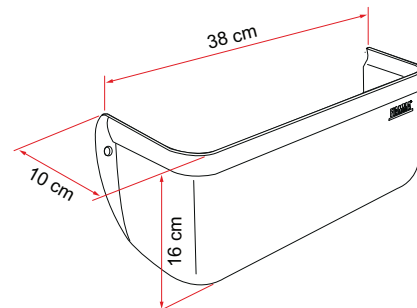

POCKET XL

Repisa porta-objetos todo uso XLarge, de plástico resistente, fácil de instalar con tornillos suministrados de serie.