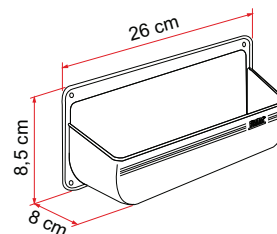

## POCKET M

Repisa porta-objetos todo uso Medium, de plástico resistente, fácil de instalar con tornillos suministrados de serie.

## DISPENSER

Elegante - Práctico - Util  
Dispensador de jabón o champú líquido (100 dosis). Capacidad: 0,2 litro. Contenedor transparente. Cómodo pulsador manual superresistente.  
Dimensiones: 15x8x5,5 cm.

## POCKET L

Repisa porta-objetos todo uso Largo, de plástico resistente, fácil de instalar con tornillos suministrados de serie.

## POCKET XL

Repisa porta-objetos todo uso XLarge, de plástico resistente, fácil de instalar con tornillos suministrados de serie.

Descripción	Código	Color	Peso
Pocket M	03177-01-	blanco	0,1 kg
Pocket L	03178-01-	blanco	0,1 kg
Pocket XL	03284-01-	gris	0,3 kg
Dispenser	04777-01-		0,2 kg