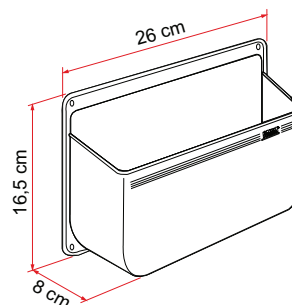

POCKET L

Repisa porta-objetos todo uso Largo, de plástico resistente, fácil de instalar con tornillos suministrados de serie.