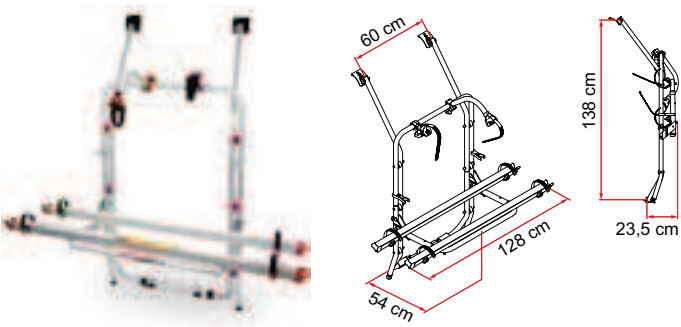

VW T4

Desde 1991

Portabicicletas diseñado para Volkswagen T4 con portón único. Se instala fácilmente con los estribos incluidos, no precisa de taladros. Apto también para VW California, VW Coach, VW Caravelle y VW Multivan.