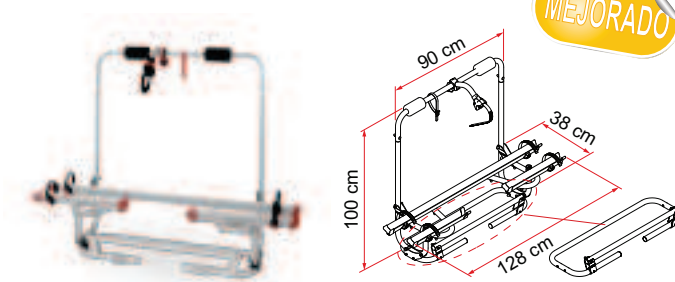

CARRY-BIKE CARAVAN

Dimensiones

CARAVAN XL A

Económico y compacto, se adapta a las caravanas con lanza estándar, a las de tipo HOBBY con lanza ancha y a los chasis AL-KO.

CARAVAN XL A PRO

Dotado de repisa con barra de refuerzo. Lleva dos bicis y se puede añadir una canalina suplementaria opcional.

CARAVAN XL A PRO 200

Mejorado: dotado de canalina externa en dos piezas. Para máxima posibilidad de instalación y uso. Tamaños reducidos para lanzas cortas.

Accesorios

Disponible una gama completa de accesorios, a partir de las fundas! Ver pág. 104-113.

Guía a la elección

Vehículo

Apto para cualquier tipo de caravana.

Posición

Se instala sobre la lanza estándar de la caravana para abrir fácilmente el arcón aún cuando las bicicletas están cargadas.

Carga

Lleva 2 bicis estándar, el modelo XL A PRO puede llevar hasta 3 bicis añadiendo 1 canalina Rail Quick y 1 Bike-Block Pro 2 opcional. Carga máxima 35/50 Kg.

La instalación no precisa de taladros en las lanzas estándares.

Descripción	Caravan XL A	Caravan XL A Pro	Caravan XL A Pro 200
Código	02093-01A	02093A91-	02093C32-
Tipo de vehículo	caravanas	caravanas	caravanas
Bicis transportadas de serie / max	2 / 2	2 / 3	2 / 2
Strip Red (98656-320)	● (x2)	●	●
Bike-Block Pro 2 (04133A01-)		●	●
Bike-Block Pro 3 (04133B01-)		●	
Peso / Carga max	5,3 kg / 35 kg	9 kg / 50 kg	7,5 kg / 50 kg
Rail Quick (98656-097)	● (x2)	●	●
Mini Rail Quick		●	●
Rail Premium S (98656-656)	●	●	●
Estribos de montaje	●	●	●