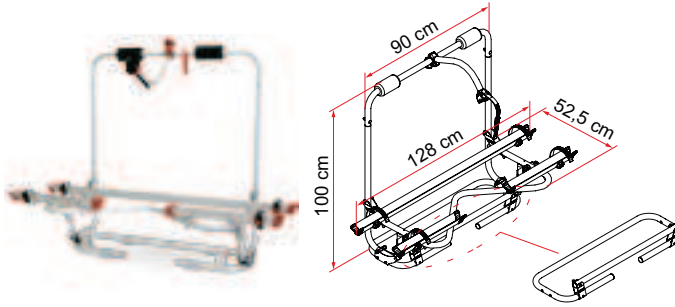

CARRY-BIKE CARAVAN

Dimensiones

CARAVAN XL A

Económico y compacto, se adapta a las caravanas con lanza estándar, a las de tipo HOBBY con lanza ancha y a los chasis AL-KO.

CARAVAN XL A PRO

Dotado de repisa con barra de refuerzo. Lleva dos bicis y se puede añadir una canalina suplementaria opcional.

CARAVAN XL A PRO 200

Mejorado: dotado de canalina externa en dos piezas. Para máxima posibilidad de instalación y uso. Tamaños reducidos para lanzas cortas.

Accesorios

Disponible una gama completa de accesorios, a partir de las fundas! Ver pág. 104-113.

Guía a la elección

Vehículo

Apto para cualquier tipo de caravana.

Posición

Se instala sobre la lanza estándar de la caravana para abrir fácilmente el arcón aún cuando las bicicletas están cargadas.

Carga

Lleva 2 bicis estándar, el modelo XL A PRO puede llevar hasta 3 bicis añadiendo 1 canalina Rail Quick y 1 Bike-Block Pro 2 opcional. Carga máxima 35/50 Kg.

La instalación no precisa de taladros en las lanzas estándares.

Descripción	Caravan XL A	Caravan XL A Pro	Caravan XL A Pro 200
Código	02093-01A	02093A91-	02093C32-
Tipo de vehículo	caravanas	caravanas	caravanas
Bicis transportadas de serie / max	2 / 2	2 / 3	2 / 2
Strip Red (98656-320)	● (x2)	●	●
Bike-Block Pro 2 (04133A01-)		●	●
Bike-Block Pro 3 (04133B01-)		●	
Peso / Carga max	5,3 kg / 35 kg	9 kg / 50 kg	7,5 kg / 50 kg
Rail Quick (98656-097)	● (x2)	●	●
Mini Rail Quick		●	●
Rail Premium S (98656-656)	●	●	●
Estribos de montaje	●	●	●