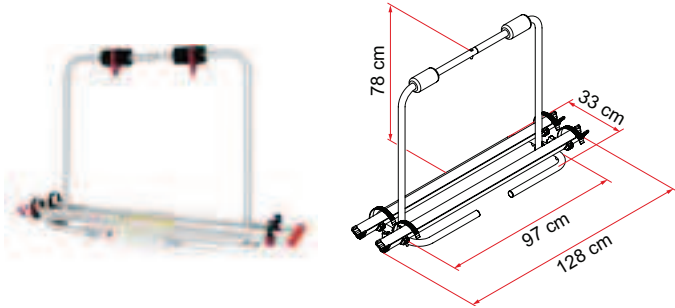

CARRY-BIKE CARAVAN

Dimensiones

CARAVAN XL A

Económico y compacto, se adapta a las caravanas con lanza estándar, a las de tipo HOBBY con lanza ancha y a los chasis AL-KO.

CARAVAN XL A PRO

Dotado de repisa con barra de refuerzo. Lleva dos bicis y se puede añadir una canalina suplementaria opcional.

CARAVAN XL A PRO 200

Mejorado: dotado de canalina externa en dos piezas. Para máxima posibilidad de instalación y uso. Tamaños reducidos para lanzas cortas.

Accesorios

Disponible una gama completa de accesorios, a partir de las fundas! Ver pág. 104-113.

Guía a la elección

Vehículo

Apto para cualquier tipo de caravana.

Posición

Se instala sobre la lanza estándar de la caravana para abrir fácilmente el arcón aún cuando las bicicletas están cargadas.

Carga

Lleva 2 bicis estándar, el modelo XL A PRO puede llevar hasta 3 bicis añadiendo 1 canalina Rail Quick y 1 Bike-Block Pro 2 opcional. Carga máxima 35/50 Kg.

Canalinas

Dos canalinas Rail Quick suministradas de serie, pueden transportar cada tipo de bici y pueden deslizarse horizontalmente para facilitar el posicionamiento de las bicis.

Bike-Block Pro

Suministrado con 1 Bike-Block Pro y una correa Strip. Para el modelo XL A los Bike-Block son accesorios opcionales.